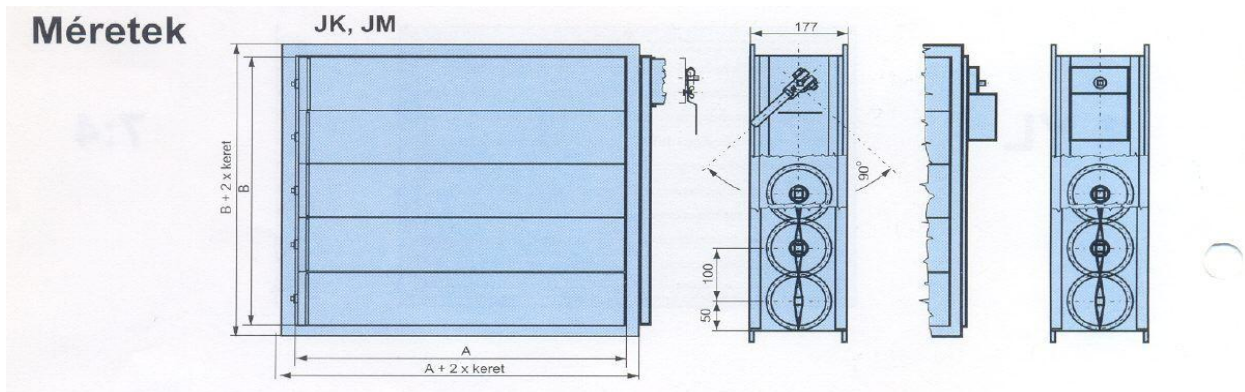

Termékismertető

Szabályozó zsalu

A Bett-Air Kft. (2049 Diósd, Vadrózsa köz 1.) a négyzetkeresztmetű szabályozó zsalukról.

Gyártási méretek:

$200 < A < 1200$

$100 < B < 1200$

A > 1200 esetén osztott kivitel

A méret tetszőleges, B méret 100 mm-es osztásban.

Keret és lamellák anyaga - horganyzott acéllemez: D*51 D - Z 275 NAC

Mérettűrés:

Nagyobb oldal	< 1000	± 3 mm
	> 1000	± 4 mm

Keretek:

Nagyobb oldal	SMITKA Profex
0-799	20-as keretezés
800-2000	30-as keretezés
2001-	40-es keretezés

Állító mű:

Ø 100 műanyag fogaskerék, műanyag csapággal és műanyag persellyel, acél tengelycsonkkal.

Állítási mód:

- kézi állítás
- motoros állítás

Külön rendelkezés hiányában kézi állításút szállítunk.